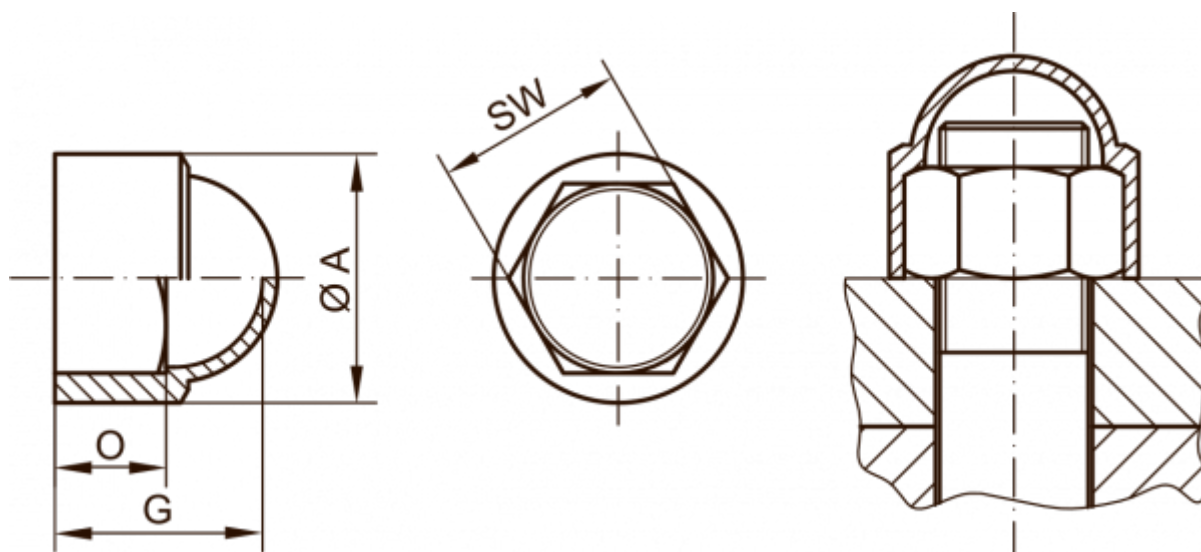

Varenummer: 59GPN1000857

Beskrivelse: KLEE Prop for møtrik GPN 1000 / 857 - NV 18

Mål

A	= 23
For	= M12
G	= 19.4
O	= 11
SW (Nøglevidde)	= 18